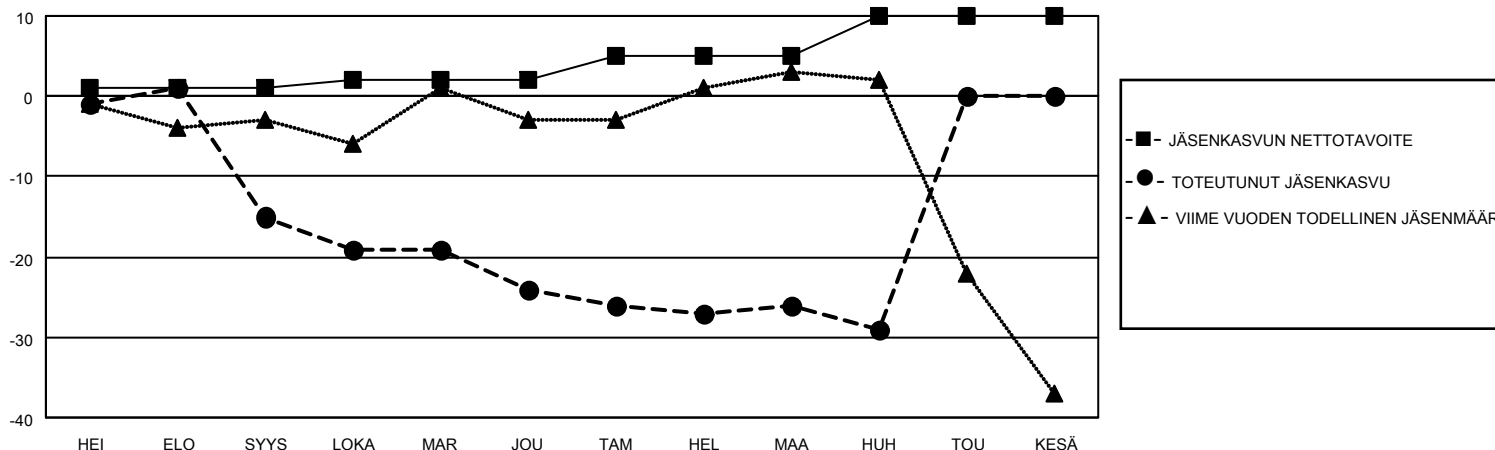

TAVOITTEET JA JÄSENET, KUMULATIIVINEN

LAKKAUTETUT KLUBIT: 2	23 CLUBS OF 49 LISÄNNY YHDEN TAI USEAMMAN UUTTA JÄSENTÄ	SUKUPUOLIJAKAUMA
ERONNEET JÄSENET	KLIKKAA TÄSTÄ NÄHDÄKSESI KUMULATIIVISET JÄSENTIEDOT	MIES 626 (74.08%)
KUOLLUT 15		NAINEN 223 (26.39%)
KLUBI LAKKAUTETTU 1		PERHEJÄSENIÄ YHTEENSÄ 28
MUU 54		PERHEJÄSENET, JOTKA MAKSAVAT PUOLET JÄSENMAKSUSTA 14
YHTEENSÄ 70