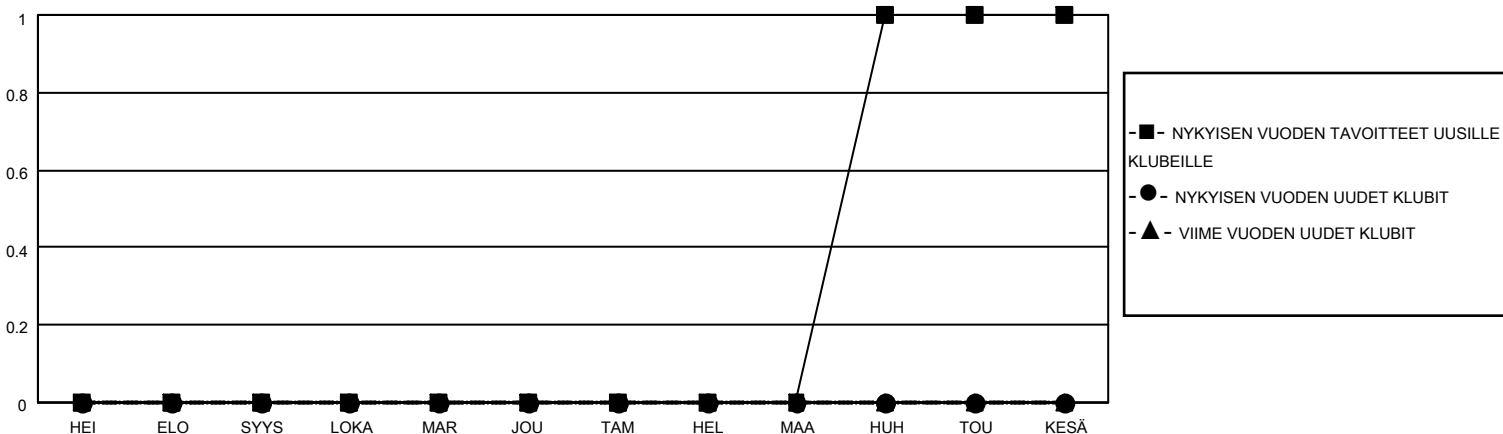

MONTHLY MEMBERSHIP PROGRESS REPORT

District 107 O

Results as of: 4/30/2026

GMT:

SIJAINTI FINLAND

GMT VAALIPIIRI

Klubit			
TULOKSET 2025-2026			
NELJÄNNES	UUDEN KLUBIN TAVOITE	UUDET KLUBIT	LOPETETUT KLUBIT
HEI/ELO/SYYS	0	0	1
LOKA/MAR/JOU	0	0	1
TAM/HEL/MAA	0	0	0
HUH/TOU/KESÄ	1	0	0

jäsentä			
TULOKSET 2025-2026			
NELJÄNNES	JÄSENKASVUN NETTOTAVOITE	TOTEUTUNUT JÄSENKASVU	POISTETUT JÄSENET (mukaan lukien siirrot)
HEI/ELO/SYYS	1	28	25
LOKA/MAR/JOU	1	15	24
TAM/HEL/MAA	3	15	17
HUH/TOU/KESÄ	5	5	6

TAVOITTEET JA UUDET KLUBIT, KUMULATIIVINEN